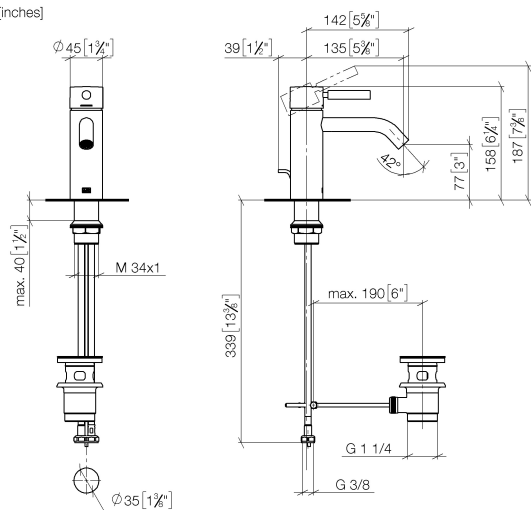

33 502 660

- sporgenza 135 mm
- bocca fissa
- Getto circolare con aria
- altezza rubinetteria 158 mm
- altezza fino al rompigitto 77 mm
- diametro foro 35 mm
- 2x tubo flessibile di mandata M 8 x 1 avvitato, tenuta controllata
- portata max 5,7 l/min
- senza piombo
- Questo prodotto può aiutare un edificio a soddisfare i requisiti dei Green Building Rating Systems, ad es. LEED®, BREEAM®, DGNB

Solamente per lavabo con troppopieno.

	Bronzo spazzolato	33 502 660-42
	Cromato	33 502 660-00
	Platinato spazzolato	33 502 660-06
	Dark Chrome	33 502 660-19
	Light Gold	33 502 660-26
	Light Gold spazzolato	33 502 660-27
	Nero opaco	33 502 660-33
	Champagne spazzolato (Oro 22k)	33 502 660-46
	Champagne (Oro 22k)	33 502 660-47
	Cromo spazzolato	33 502 660-93
	Dark Platinum spazzolato	33 502 660-99

33 502 660

mm [inches]

**Diagramma di portata**

33 502 660

Parts for other  
finishes can be found  
here: Cromato