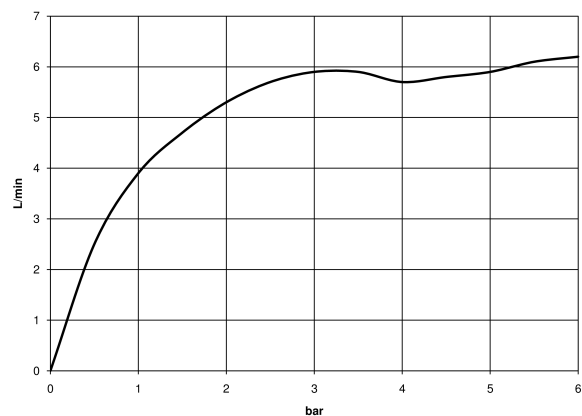

33 502 660

- sporgenza 135 mm
- bocca fissa
- Getto circolare con aria
- altezza rubinetteria 158 mm
- altezza fino al rompigitto 77 mm
- diametro foro 35 mm
- 2x tubo flessibile di mandata M 8 x 1 avvitato, tenuta controllata
- portata max 5,7 l/min
- senza piombo
- Questo prodotto può aiutare un edificio a soddisfare i requisiti dei Green Building Rating Systems, ad es. LEED®, BREEAM®, DGNB

Solamente per lavabo con troppopieno.

	Bronzo spazzolato	33 502 660-42
	Cromato	33 502 660-00
	Platinato spazzolato	33 502 660-06
	Dark Chrome	33 502 660-19
	Light Gold	33 502 660-26
	Light Gold spazzolato	33 502 660-27
	Nero opaco	33 502 660-33
	Champagne spazzolato (Oro 22k)	33 502 660-46
	Champagne (Oro 22k)	33 502 660-47
	Cromo spazzolato	33 502 660-93
	Dark Platinum spazzolato	33 502 660-99

33 502 660

mm [inches]

**Diagramma di portata**

33 502 660

Parts for other  
finishes can be found  
here: Cromato